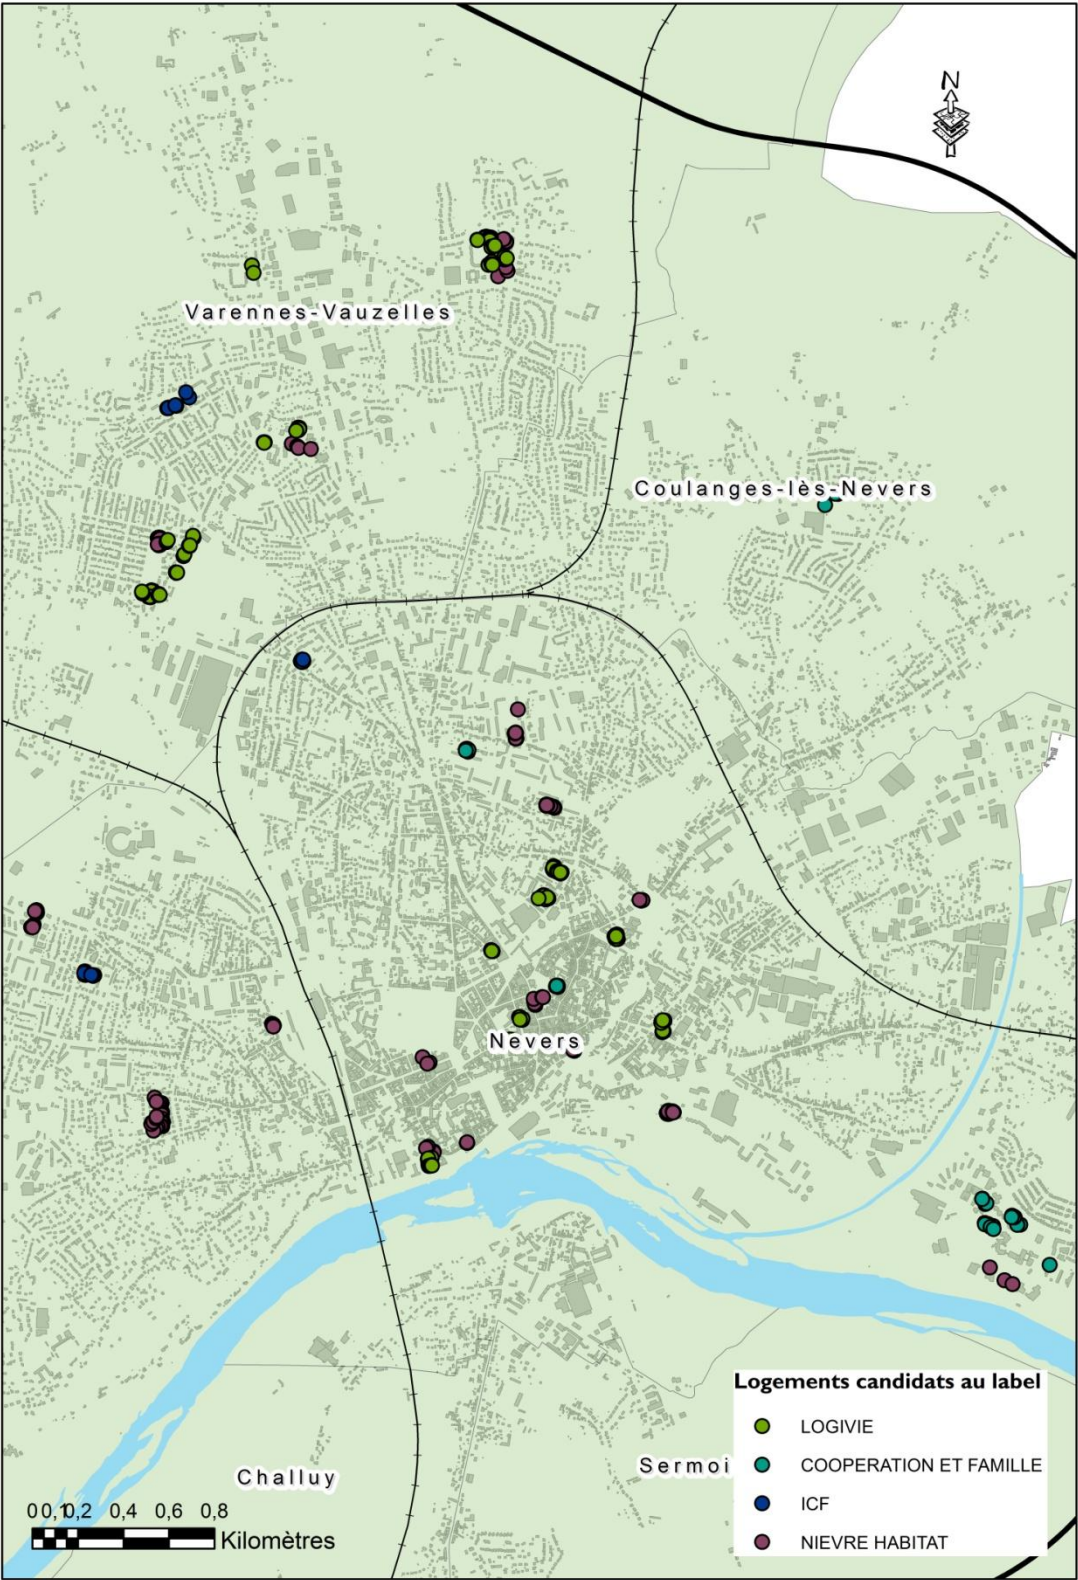

Pièce 7 du dossier : logements candidats à la labellisation

Localisation des logements en attente de labellisation par Nevers Agglomération

Logements candidats dans la commune de Fourchambault

Logements candidats dans la commune de Nevers, Varennes-Vauzelles et Coulanges-les-Nevers

Liste des logements en attente de labellisation par Nevers Agglomération

L'ensemble des logements de la liste suivante correspondent aux critères de la grille de labellisation de Nevers Agglomération disponible en annexe de la pièce 5 du dossier. Elle comprend 541 logements dont 328 dans la commune de Nevers, 78 dans la commune de Fourchambault, 128 dans la commune de Varennes-Vauzelles et 7 dans la commune de Coulanges-les-Nevers.