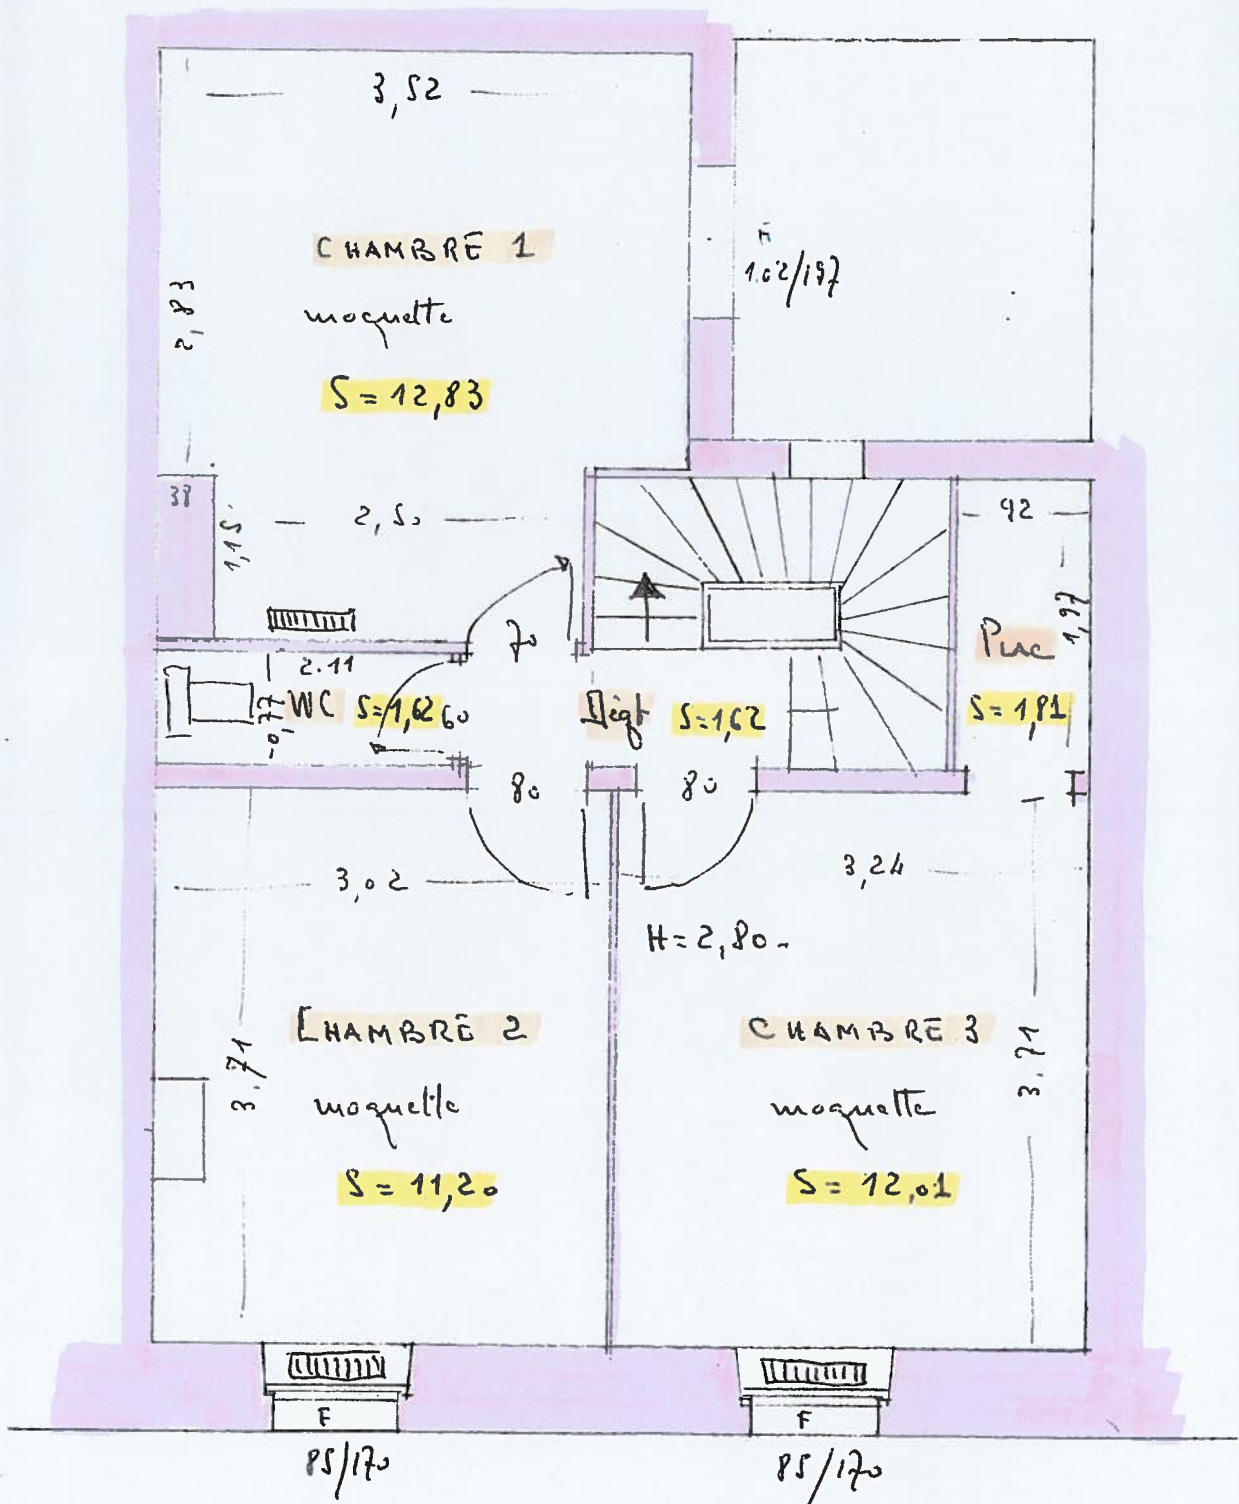

21 rue Alphonse Darmaillacq

49300 CHOLET

PLANS DE L'EXISTANT

Maison d'habitation
 21 rue Alphonse DARMAILLAC;
 49300 - CHOLET

Surface habitable 92,25 m²

Cave avec la chaudière gaz -
 sous le SÉJOUR

REZ DE CHAUSSEE

Surface Habitable du Rez: 41,70 m²

1ER ETAGE

Surface Habitable : 41,09 m²

2ème ETAGE

Surface Habitable 9,46 m²