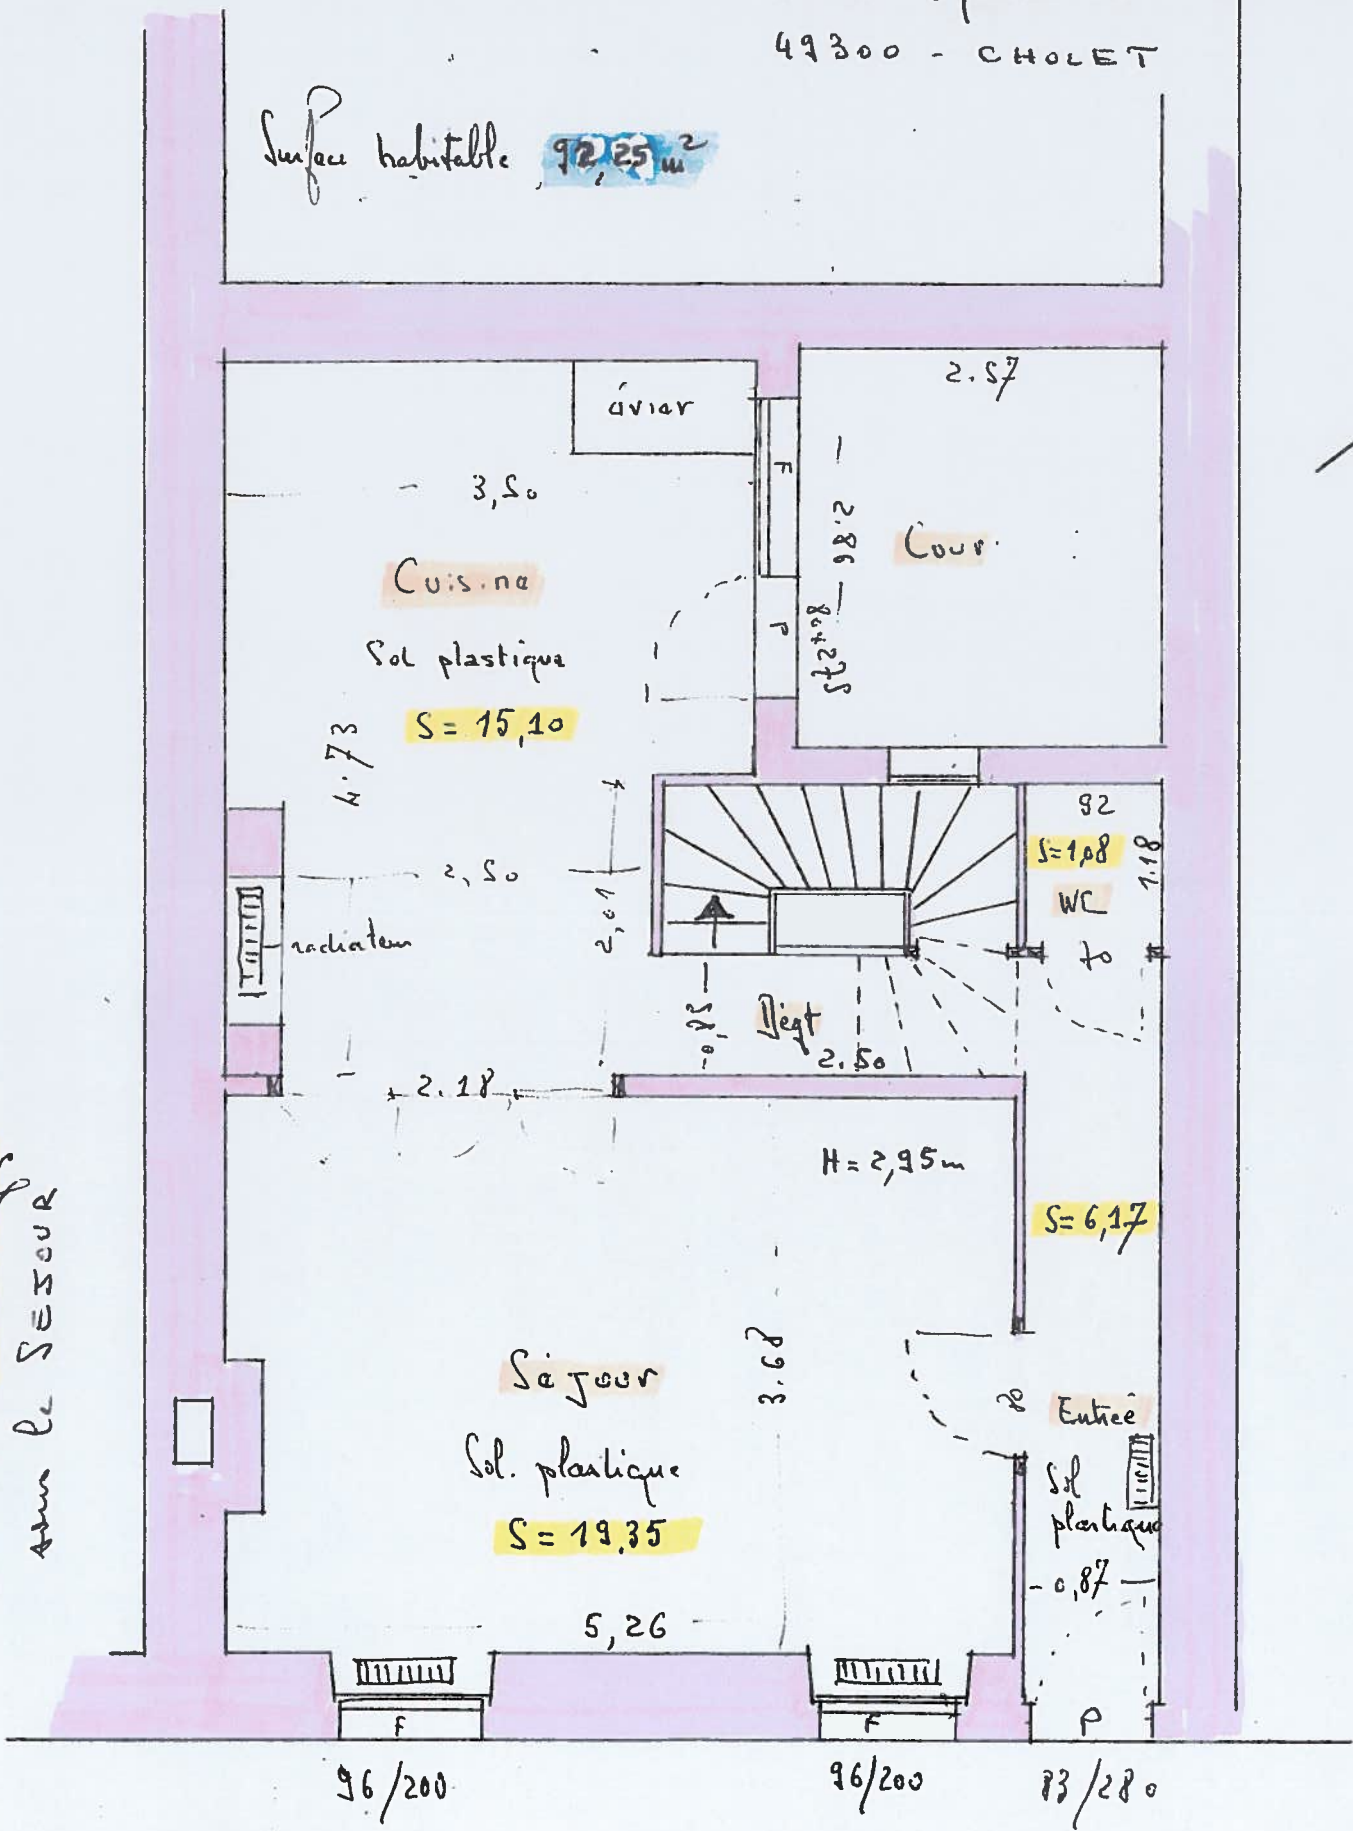

21 rue Alphonse Darmaillacq

49300 CHOLET

PLANS DE L'EXISTANT

Maison d'habitation
 21 rue Alphonse DARMAILLAC;
 49300 - CHOLET

Surface habitable 92,25 m²

Cave avec la chaudière gaz -
 sous le SÉJOUR

REZ DE CHAUSSEE

Surface Habitable du Rez: 41,70 m²

1ER ETAGE

Surface Habitable : 41,09 m²

2ème ETAGE

Surface Habitable 9,46 m²