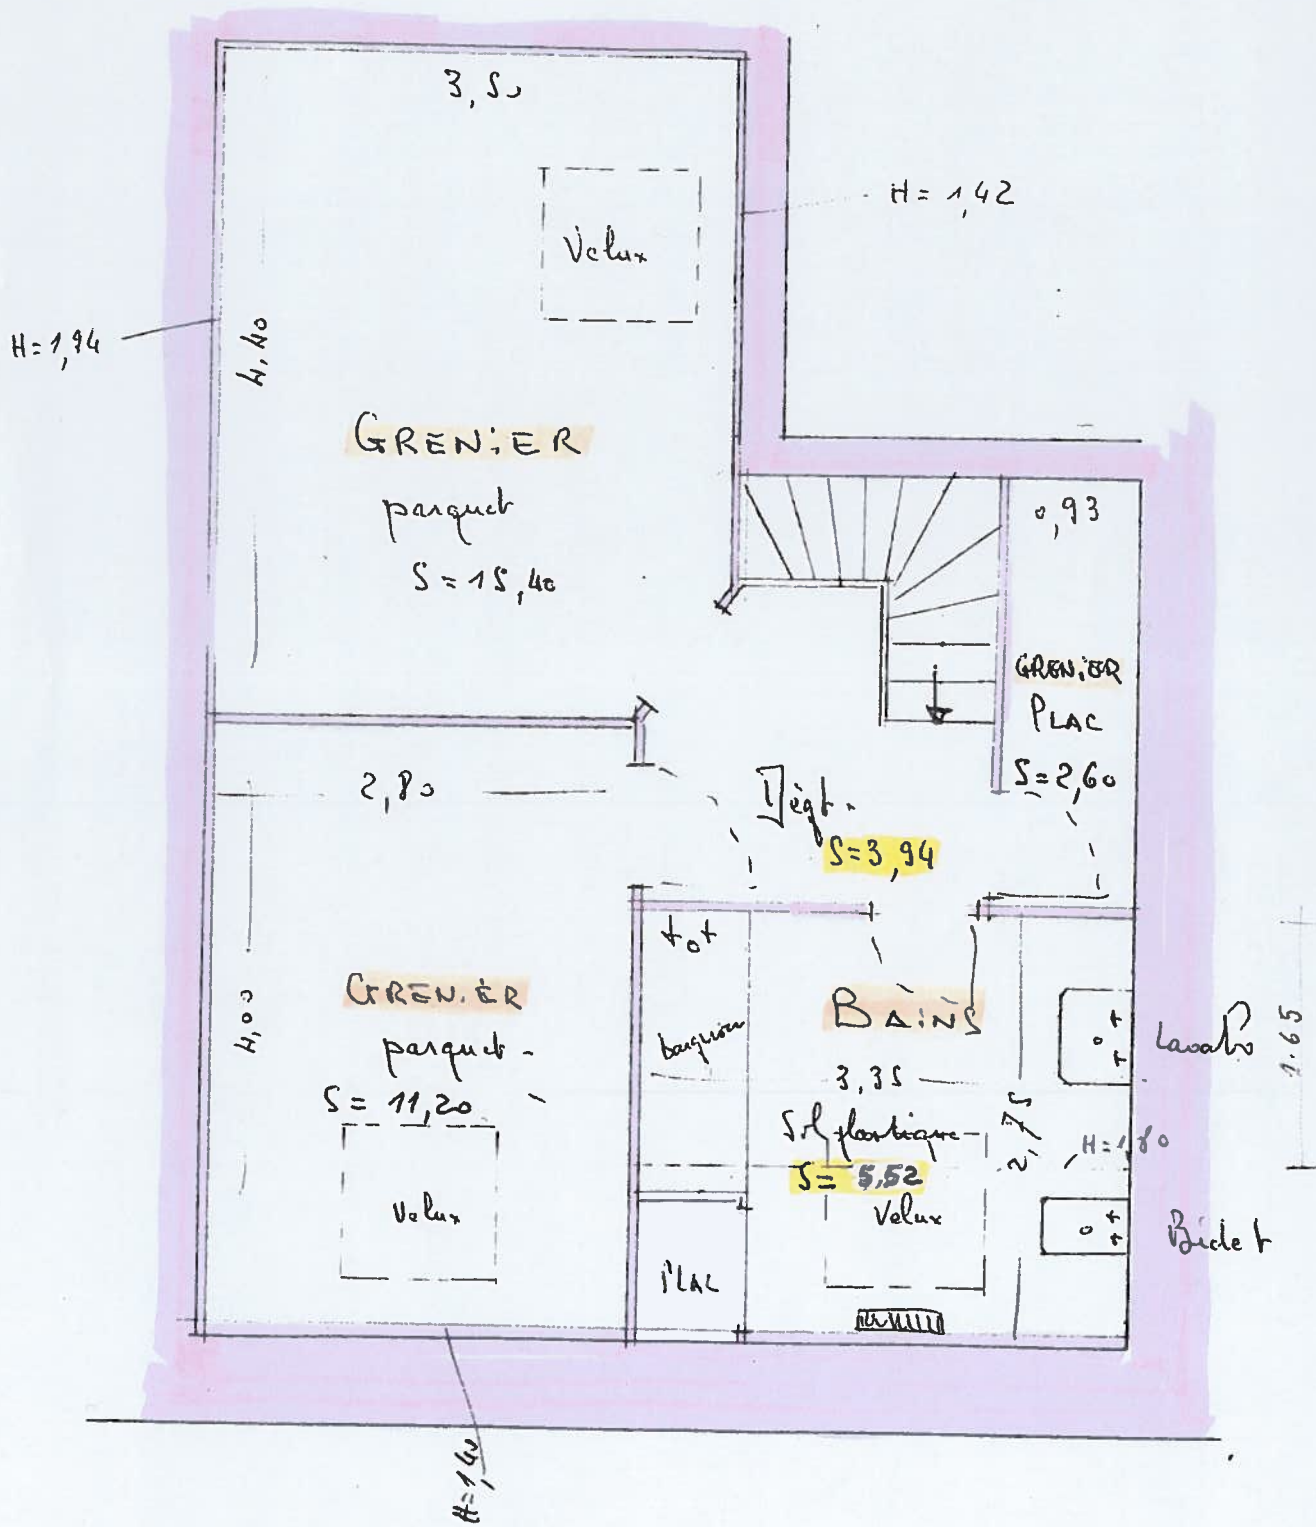

21 rue Alphonse Darmaillacq

49300 CHOLET

PLANS DE L'EXISTANT

Maison d'habitation
 21 rue Alphonse DARMAILLAC;
 49300 - CHOLET

Surface habitable 92,25 m²

Cave avec la chaudière gaz -
 sous le SÉJOUR

REZ DE CHAUSSEE

Surface Habitable du Rez: 41,70 m²

1ER ETAGE

Surface Habitable : 41,09 m²

2ème ETAGE

Surface Habitable 9,46 m²